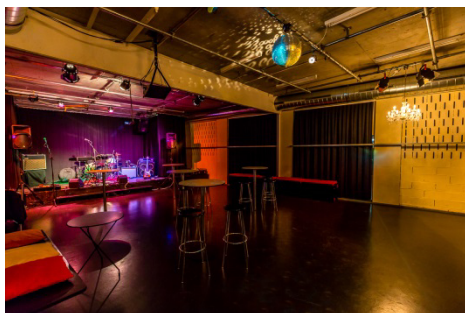

Fixe Geräte AUDIO

2x MACKIE Aktivlautsprecher

1x MACKIE Bass

Steuerung & Anleitung
(auf der Bühne links)

Fixe Geräte LICHT

12x LED-Lampen

Auch über App regelbar
(Zugangsdaten auf der Steuerung ersichtlich)

Fixe Geräte Diverses

Bühne

3m x 5.80m, Vorhang, Discokugel

Video

Fixer Beamer auf Leinwand gerichtet

Fixe Anschlüsse (für mitgebrachte Geräte, wie PC, Player, usw.)

Audio: XLR für PA oder Mikrofon

Cinch MPS-Player, Compis (inkl. 5m Kabel)